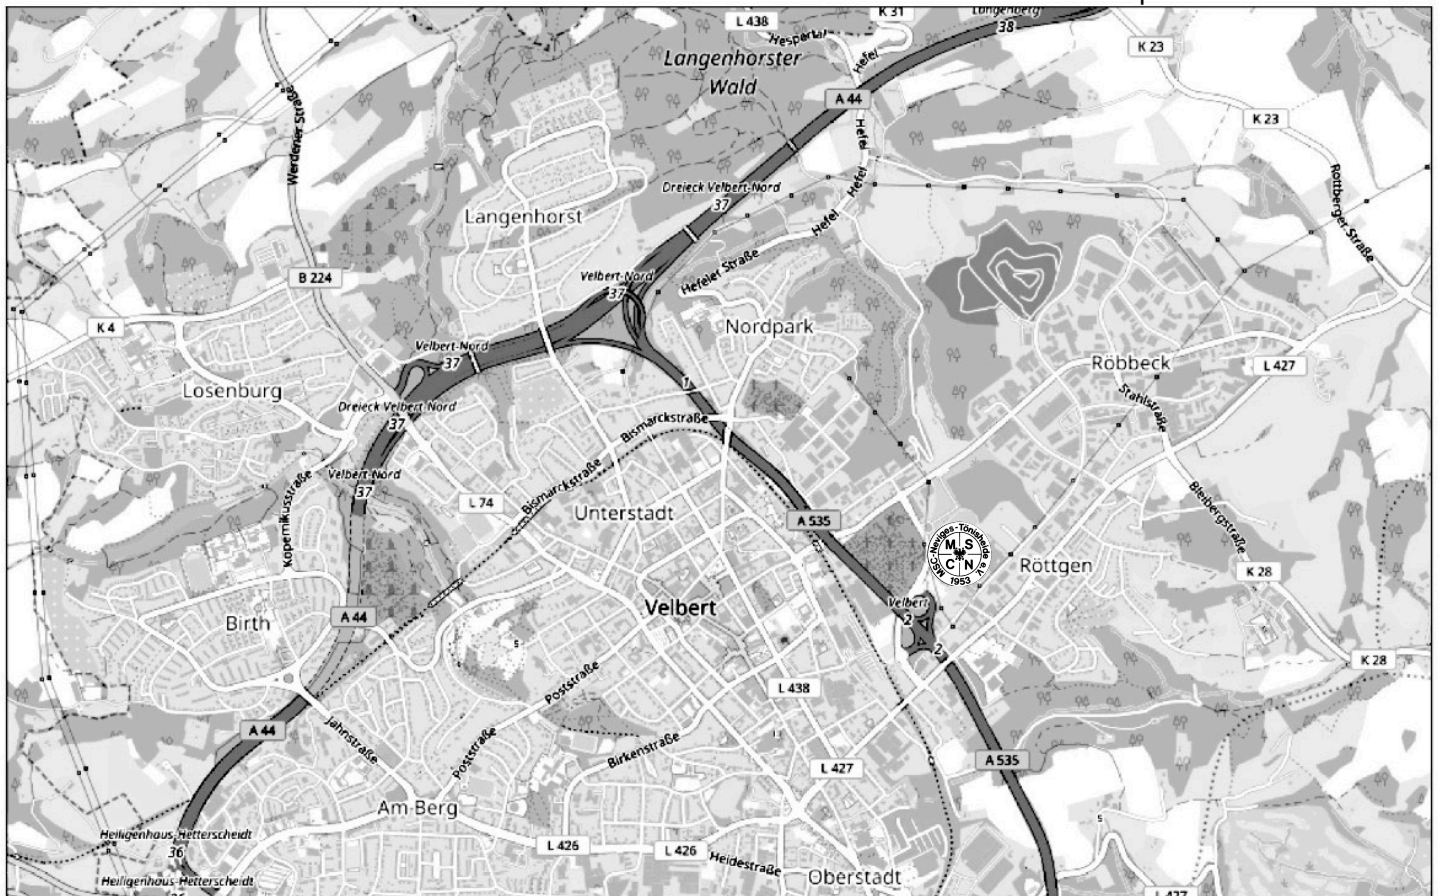

Essen-Werden

Essen-Kupferdreh

Wuppertal

<http://openstreetmap.org/copyright>

<http://openstreetmap.org>

Copyright OpenStreetMap und Mitwirkende, unter einer offenen Lizenz

## MSC Neviges-Tönisheide

!!! Neues Turniergelände am 1. Mai 2017 !!!

Anfahrt

**EMKA Sportzentrum Velbert**, Am Sportzentrum 1, 42551 Velbert

Für ältere Navigationsgeräte: Metallstraße, 42551 Velbert

**Aus Wuppertal oder Richtung Düsseldorf kommend** auf der A46 bis zum Sonnborner Kreuz fahren und dann auf die A 535 Richtung Velbert wechseln. An der Ausfahrt 2 „Velbert“ in Richtung Velbert fahren und im direkt folgenden Kreisverkehr die erste Ausfahrt (Beschilderung „Am Sportzentrum“) nehmen und auf den Parkplatz des Sportzentrums fahren.

**Aus Richtung Essen kommend** auf der A 44 Richtung Velbert fahren. Am Autobahndreieck Velbert-Nord rechts halten und ca. 900 m der Beschilderung der A 535 in Richtung Wuppertal / Velbert folgen. Die A 535 nach etwa 1,5 km an der Ausfahrt 2 „Velbert“ verlassen, im direkt folgenden Kreisverkehr die erste Ausfahrt nehmen (Beschilderung „Am Sportzentrum“), im zweiten Kreisverkehr die zweite Ausfahrt („Am Sportzentrum“) nehmen und auf den Parkplatz des Sportzentrums fahren.